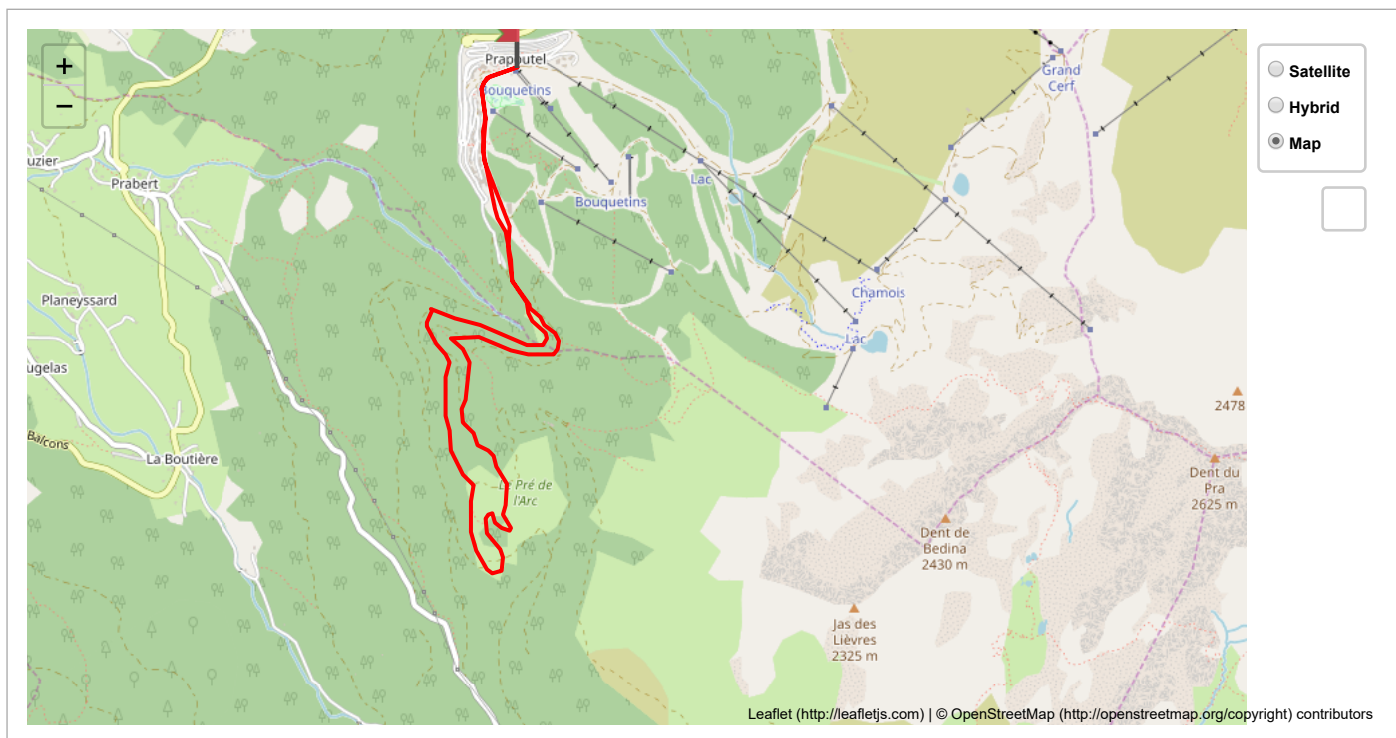

ES (/)
EN (/en/)
IT (/it/)
DE (/de/)
RU (/ru/)
NL (/nl/)
PT (/pt/)
PL (/pl/)

Nom de l'itinéraire: caniVTT de Prapoutel

Description de l'itinéraire: parcours du caniVTT

Distance: 7.69 Km

Créé: 2019-03-04 05:33:34

Lien vers cette route

<https://www.mapsdirections.info/fr/tracez-itineraire-sur-google-maps/viewMap.php?route=174727>

copier

Créez un Autre Itinéraire

Consultez Nos Cartes En Ligne

Consultez nos cartes et bon voyage