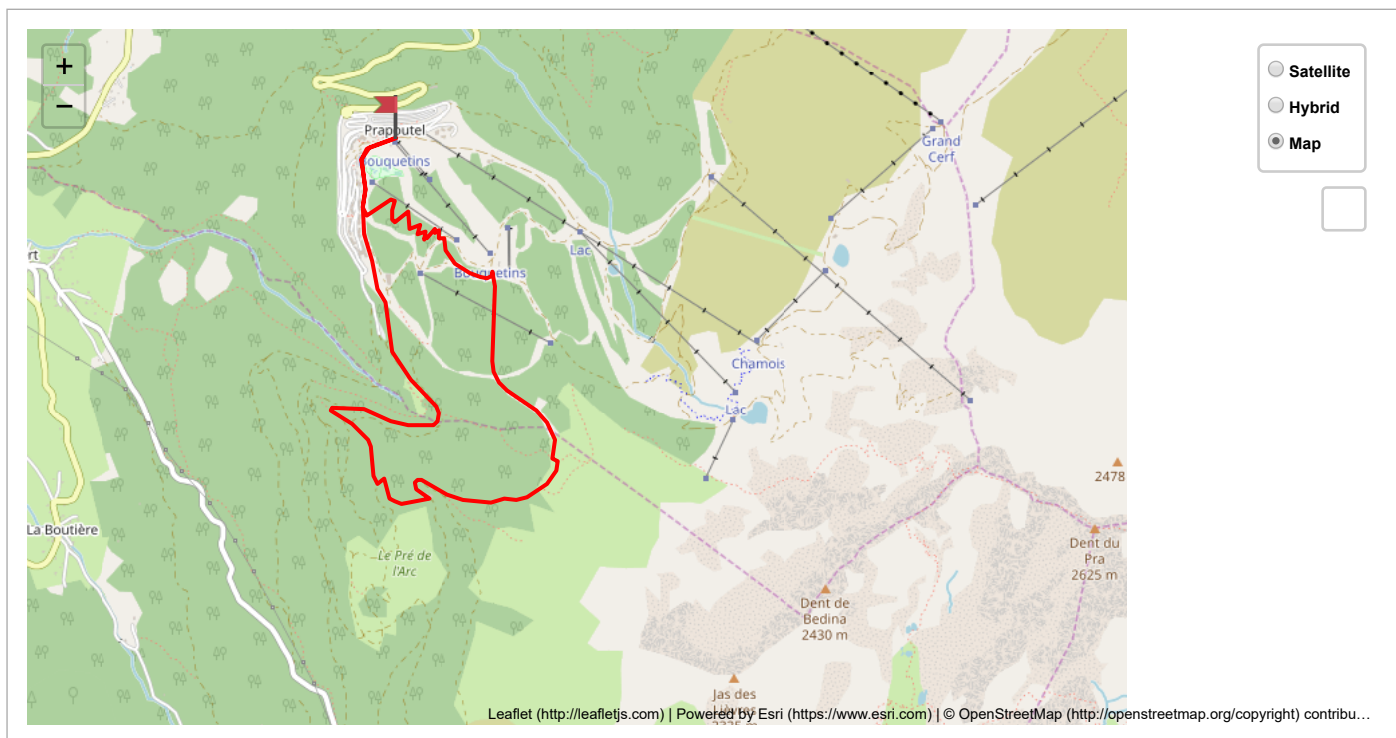

ES (/)
EN (/en/)
IT (/it/)
DE (/de/)
RU (/ru/)
NL (/nl/)
PT (/pt/)
PL (/pl/)

Nom de l'itinéraire: canicross

Description de l'itinéraire: parcours du canicross de Prapoutel

Distance: 7.12 Km

Créé: 2019-03-04 05:23:02

Lien vers cette route

<https://www.mapsdirections.info/fr/tracez-itineraire-sur-google-maps/viewMap.php?route=174725>

copier

Créez un Autre Itinéraire